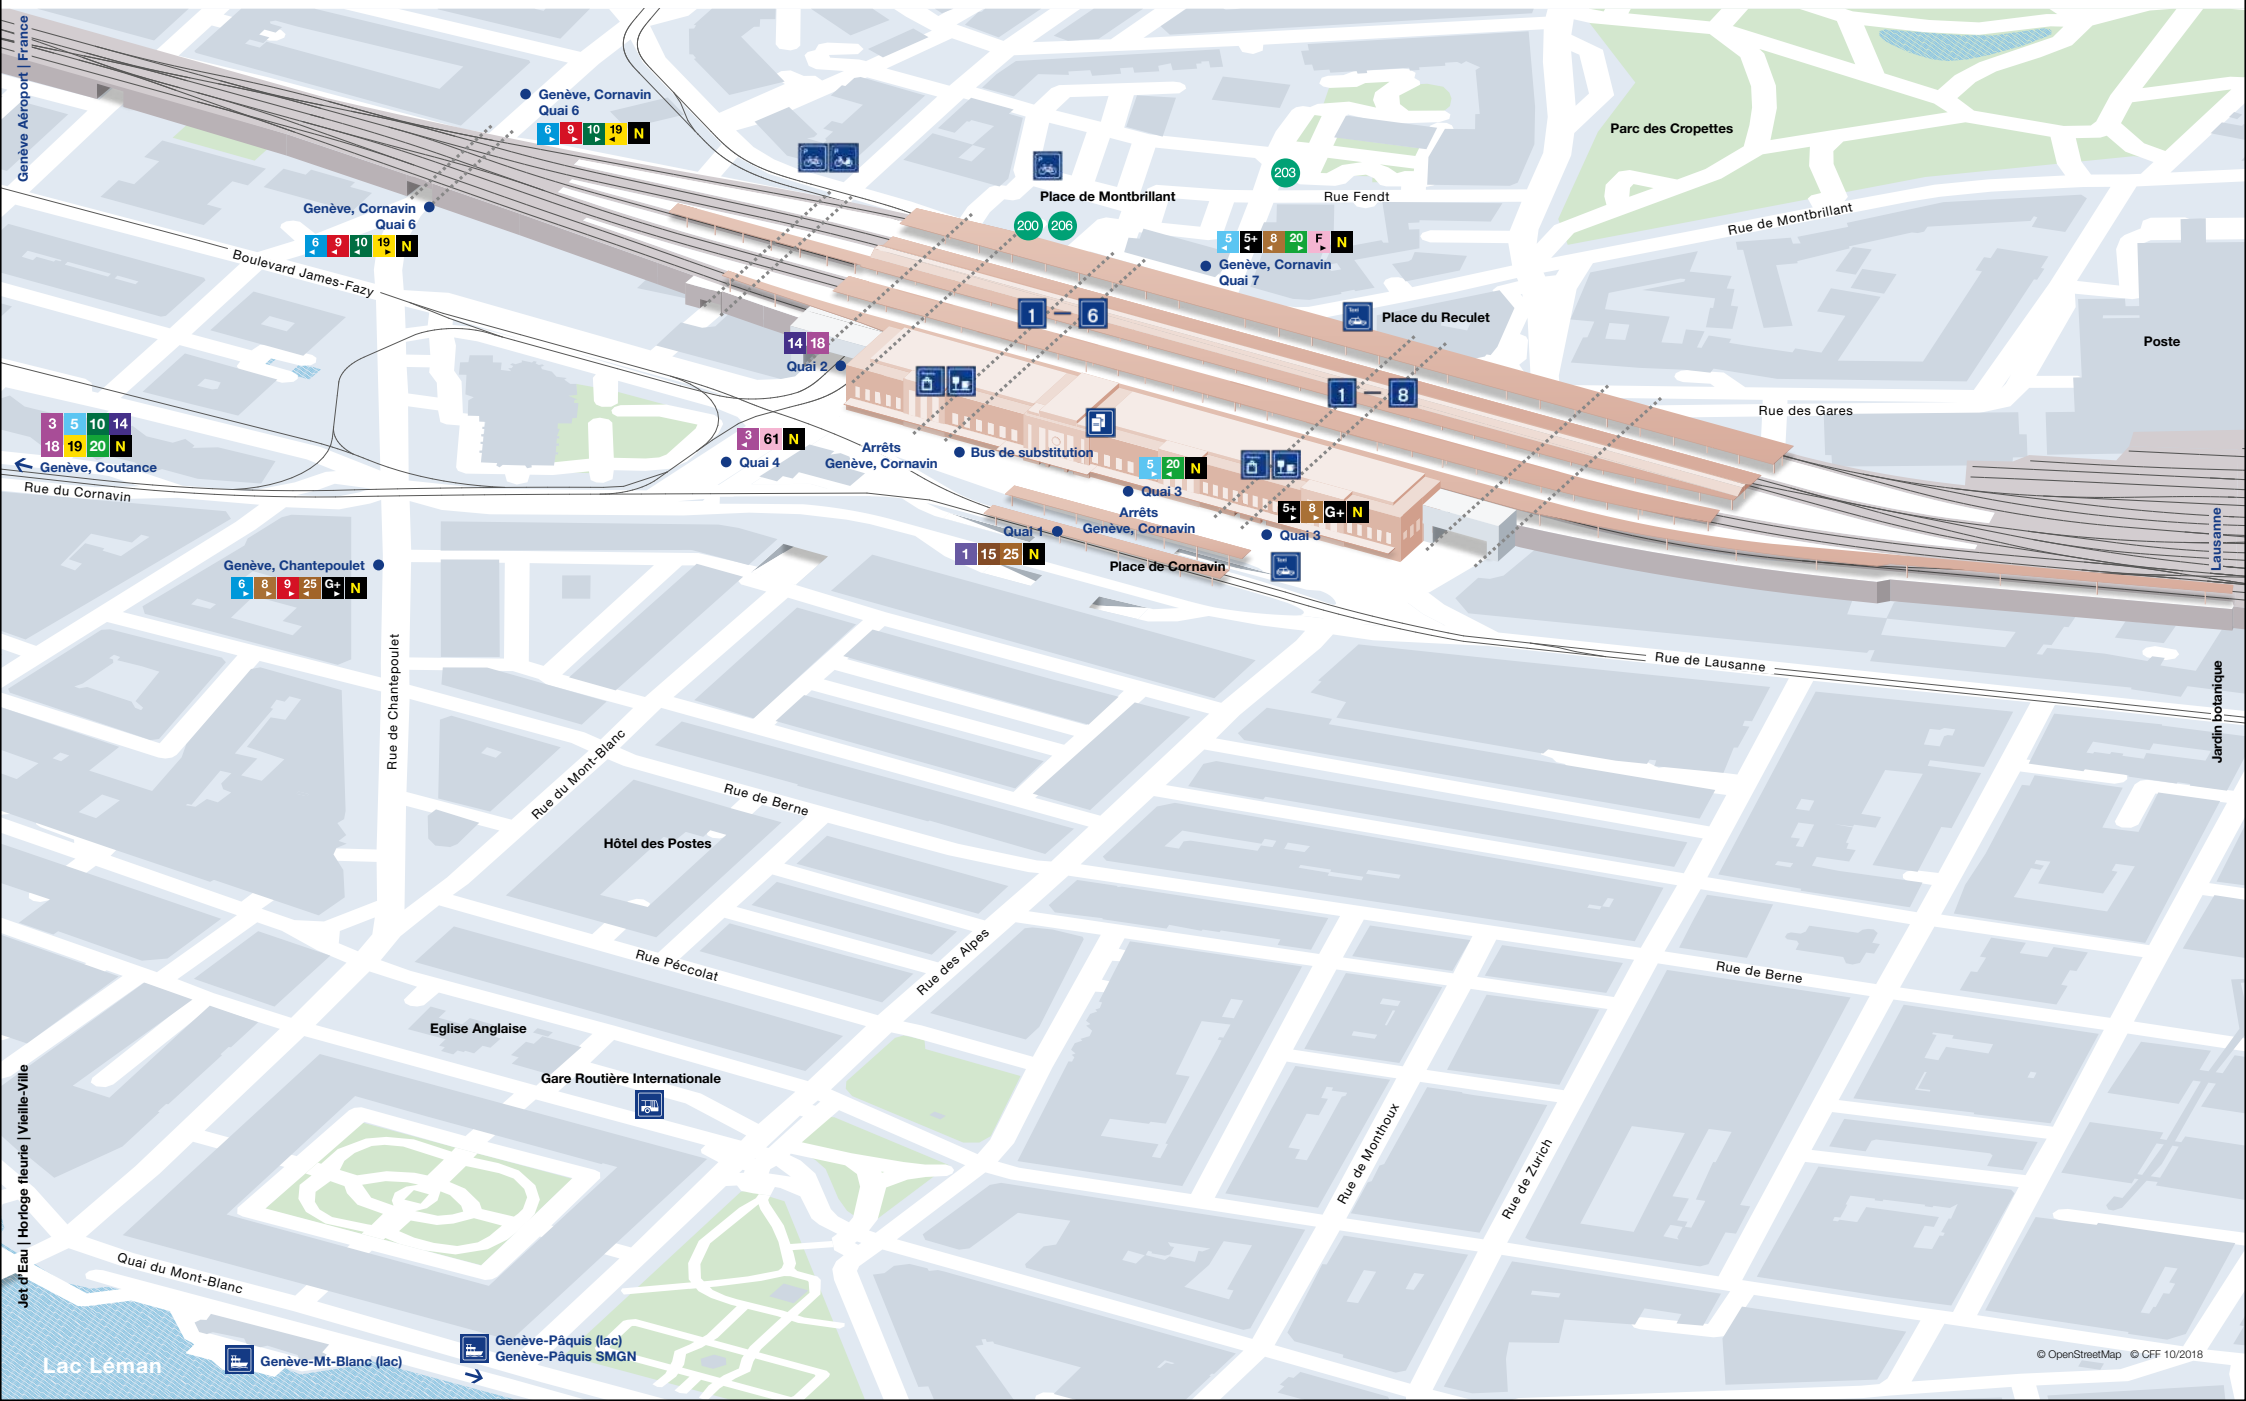

# Gare de Genève Plan intérieur

# Gare de Genève

## Plan des environs

LA TAVERNE	
La Taverne	Montbrillant
C3	312
 Le Prêt-à-manger	Mall central
F5	313
 Le Prêt-à-manger	Niveau voies
H1	314
 Pouly - Boulangerie	Galerie Metroshopping
D7	315
 Pouly - Boulangerie	Galerie Metroshopping
E7	316
 chcz SBB	Restaurant CFF
Genève Voyageurs	Entrée Pl. Cornavin 9, 3 <sup>e</sup> étage
J6	317
 Starbucks Coffee	Aile Est
H4	318
 SUBWAY	Subway
Aile Est	H4
	319
 SUSHI CORNER	Sushi Corner
Galerie Metroshopping	E7
	320
 Sushi Shop	Aile Est
H4	321
 TAKINOIA	Takinoa
Take Away	Aile Est
H3	322
 UpperCrust	Upper Crust
Aile Ouest	E5
	323
Commerces	
 5asec	5àSec
Aile Est	H3
	400
 AMAVITA	Amavita Apotheke
Aile Ouest	E5
	401
 Chicorée	Aile Ouest
E4	402
 coop	Coop
Aile Ouest	F5
	403
 Drinks of the World	Niveau voies
H2	404
 Edelweiss Shop	Mall central
G5	405
 Fleuriot Fleurs	Mall central
F5	406
 GIDOR	Gidor Coiffure
Aile Est	H4
	407